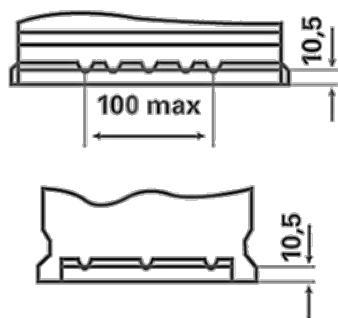

SCHÉMAS TECHNIQUES

B13